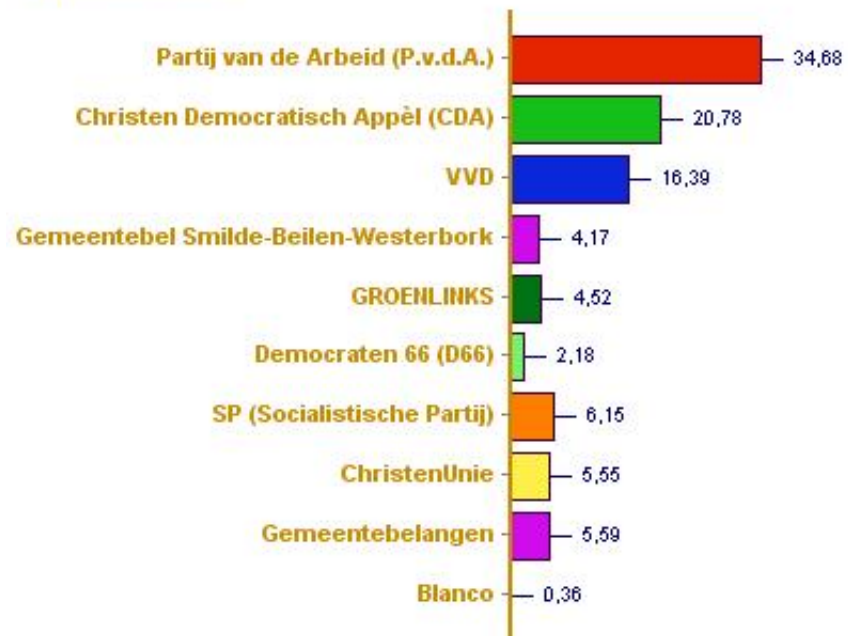

Gemeenteraad 2006 Gemeente Midden-Drenthe

Percentage van het aantal uitgebrachte stemmen

Opkomst: 64,33%

Gemeenteraad 2006 Gemeente Midden-Drenthe

	<u>Aantal</u>	<u>Percentage</u>	<u>Zetels</u>
Partij van de Arbeid (P.v.d.A.)	5.719	34,68	9
Christen Democratisch Appèl (CDA)	3.426	20,78	5
VVD	2.702	16,39	4
Gemeentebel Smilde-Beilen-Westerbork	688	4,17	1
GROENLINKS	745	4,52	1
Democraten 66 (D66)	360	2,18	0
SP (Socialistische Partij)	1.014	6,15	1
ChristenUnie	915	5,55	1
Gemeentebelangen	921	5,59	1
Geldige stemmen	16.490	-	
Blanco	59	0,36	
Aantal kiesgerechtigden:	25.727	-	
Opkomst	16.549	64,33	