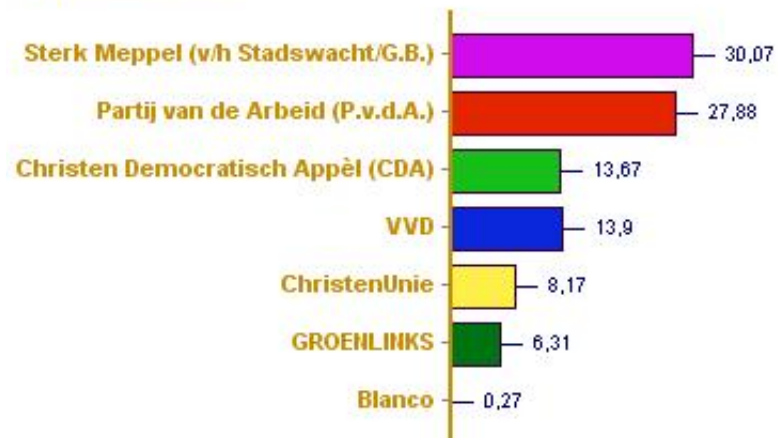

Gemeenteraad 2006 Gemeente Meppel

Percentage van het aantal uitgebrachte stemmen

Opkomst: 63,79%

Gemeenteraad 2006 Gemeente Meppel

	<u>Aantal</u>	<u>Percentage</u>	<u>Zetels</u>
Sterk Meppel (v/h Stadswacht/G.B.)	4.509	30,07	7
Partij van de Arbeid (P.v.d.A.)	4.180	27,88	7
Christen Democratisch Appèl (CDA)	2.050	13,67	3
VVD	2.085	13,90	3
ChristenUnie	1.225	8,17	2
GROENLINKS	946	6,31	1
Geldige stemmen	14.995	-	
Blanco	41	0,27	
Aantal kiesgerechtigden:	23.570	-	
Opkomst	15.036	63,79	