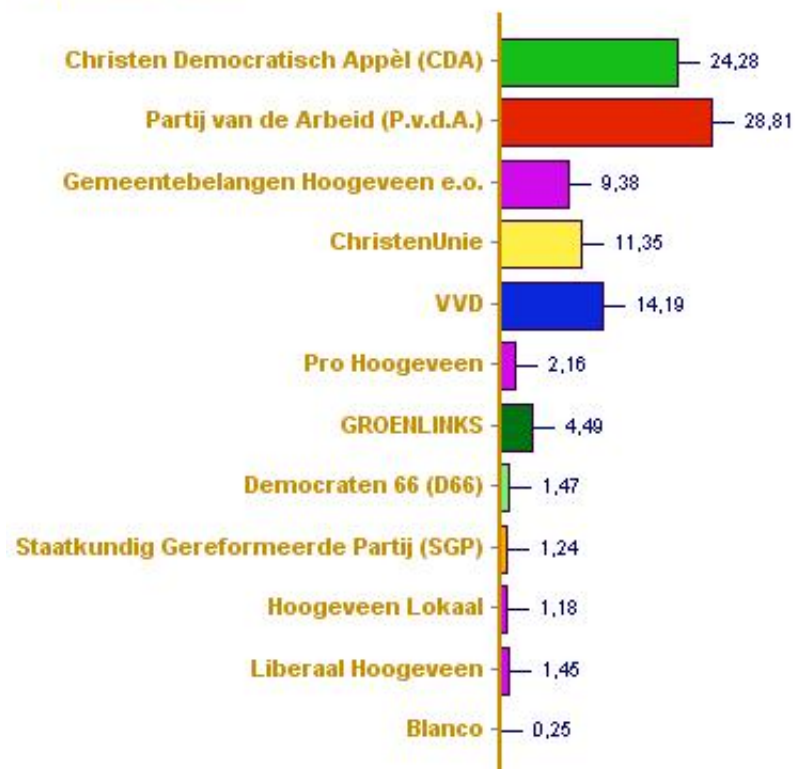

Gemeenteraad 2006 Gemeente Hoogeveen

Percentage van het aantal uitgebrachte stemmen

Opkomst: 62,94%

Gemeenteraad 2006 Gemeente Hoogeveen

	<u>Aantal</u>	<u>Percentage</u>	<u>Zetels</u>
Christen Democratisch Appèl (CDA)	6.401	24,28	8
Partij van de Arbeid (P.v.d.A.)	7.596	28,81	10
Gemeentebelangen Hoogeveen e.o.	2.473	9,38	3
ChristenUnie	2.994	11,35	4
VVD	3.741	14,19	5
Pro Hoogeveen	570	2,16	0
GROENLINKS	1.185	4,49	1
Democraten 66 (D66)	388	1,47	0
Staatkundig Gereformeerde Partij (SGP)	327	1,24	0
Hoogeveen Lokaal	310	1,18	0
Liberaal Hoogeveen	383	1,45	0
Geldige stemmen	26.368	-	
Blanco	65	0,25	
Aantal kiesgerechtigden:	42.000	-	
Opkomst	26.433	62,94	