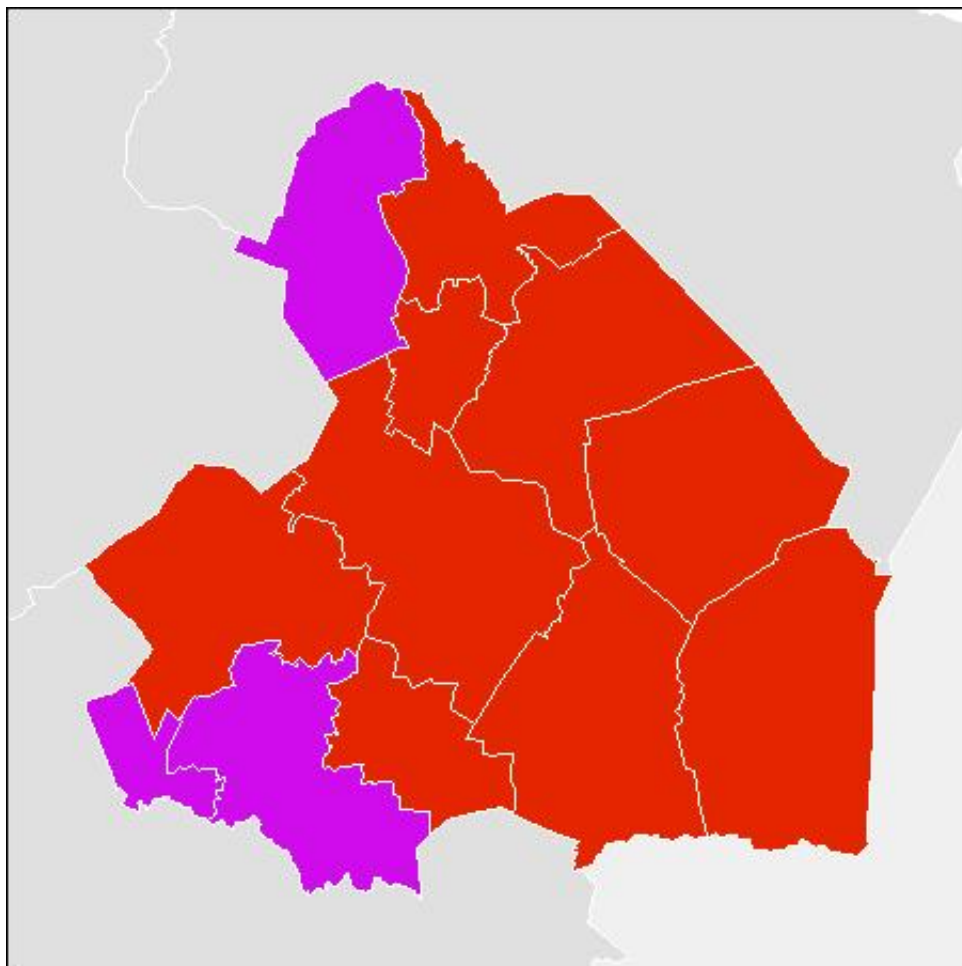

Gemeenteraad 2006 Provincie Drenthe

Uitslag Gemeenteraad 2006
De grootste partij per gemeente wordt getoond

- P.v.d.A. (9)
- Lokaal (3)

Gemeenteraad 2006 Provincie Drenthe

- Opkomst
in procenten
- 80% - 100%
 - 70% - 80%
 - 50% - 70%
 - 40% - 50%
 - 30% - 40%
 - 0% - 30%
 - Herindelers (39)