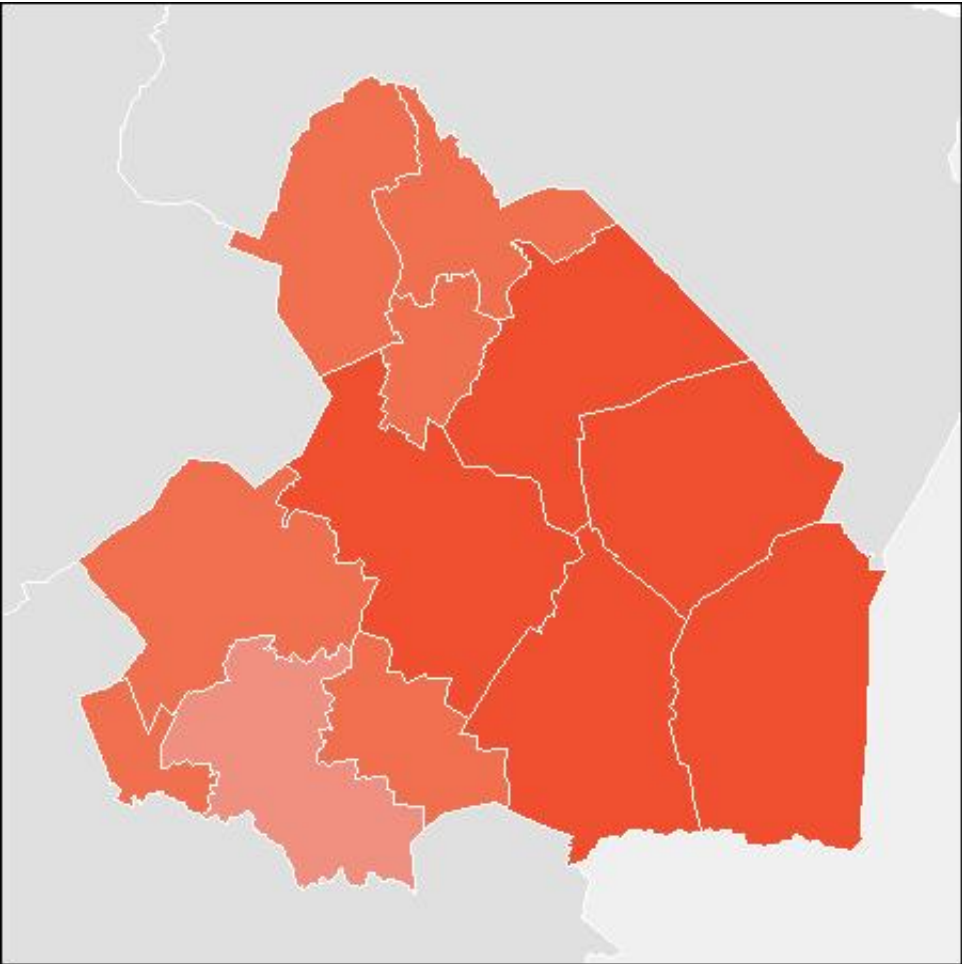

Gemeenteraad 2006 Provincie Drenthe

Stemmen P.v.d.A.
in procenten

- 42.5% - 51%
- 34% - 42.5%
- 25.5% - 34%
- 17% - 25.5%
- 8.5% - 17%
- 0% - 8.5%
- Herindelers (39)