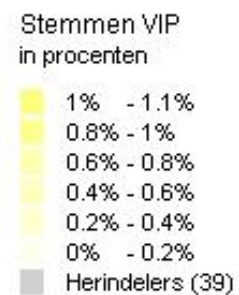

- 25% - 30%
- 20% - 25%
- 15% - 20%
- 10% - 15%
- 5% - 10%
- 0% - 5%
- Herindelers (39)

Gemeenteraad 2006 Provincie Drenthe

Gemeenteraad 2006 Provincie Drenthe

Stemmen SGP
in procenten

- 27.5% - 33%
- 22% - 27.5%
- 16.5% - 22%
- 11% - 16.5%
- 5.5% - 11%
- 0% - 5.5%
- Herindelers (39)

Gemeenteraad 2006 Provincie Drenthe

Stemmen CUSGP
in procenten

- 27.5% - 33%
- 22% - 27.5%
- 16.5% - 22%
- 11% - 16.5%
- 5.5% - 11%
- 0% - 5.5%
- Herindelers (39)

Gemeenteraad 2006 Provincie Drenthe

Stemmen NCPN
in procenten

- 15% - 19%
- 12% - 15%
- 9% - 12%
- 6% - 9%
- 3% - 6%
- 0% - 3%
- Herindelers (39)

Gemeenteraad 2006 Provincie Drenthe

Gemeenteraad 2006 Provincie Drenthe

Stemmen Lokaal
in procenten

- 82.5% - 100%
- 66% - 82.5%
- 49.5% - 66%
- 33% - 49.5%
- 16.5% - 33%
- 0% - 16.5%
- Herindelers (39)