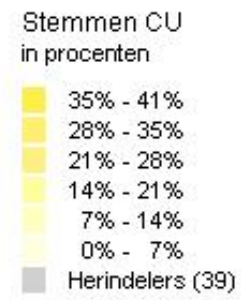

Gemeenteraad 2006 Provincie Drenthe

Stemmen GrLi
in procenten

- 20% - 25%
- 16% - 20%
- 12% - 16%
- 8% - 12%
- 4% - 8%
- 0% - 4%
- Herindelers (39)

Gemeenteraad 2006 Provincie Drenthe

Stemmen D66
in procenten

- 25% - 30%
- 20% - 25%
- 15% - 20%
- 10% - 15%
- 5% - 10%
- 0% - 5%
- Herindelers (39)

Gemeenteraad 2006 Provincie Drenthe

Gemeenteraad 2006 Provincie Drenthe

Stemmen SGP
in procenten

- 27.5% - 33%
- 22% - 27.5%
- 16.5% - 22%
- 11% - 16.5%
- 5.5% - 11%
- 0% - 5.5%
- Herindelers (39)