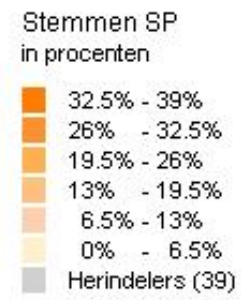

Gemeenteraad 2006 Provincie Drenthe

Stemmen P.v.d.A.
in procenten

- 42.5% - 51%
- 34% - 42.5%
- 25.5% - 34%
- 17% - 25.5%
- 8.5% - 17%
- 0% - 8.5%
- Herindelers (39)

Gemeenteraad 2006 Provincie Drenthe

Stemmen VVD
in procenten

- 35% - 42%
- 28% - 35%
- 21% - 28%
- 14% - 21%
- 7% - 14%
- 0% - 7%
- Herindelaars (39)

Gemeenteraad 2006 Provincie Drenthe

Gemeenteraad 2006 Provincie Drenthe

Stemmen LFP
in procenten

- 12.5% - 14%
- 10% - 12.5%
- 7.5% - 10%
- 5% - 7.5%
- 2.5% - 5%
- 0% - 2.5%
- Herindelers (39)