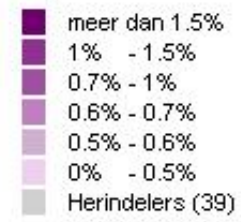

Blanco/Ongeldige stemmen
in procenten