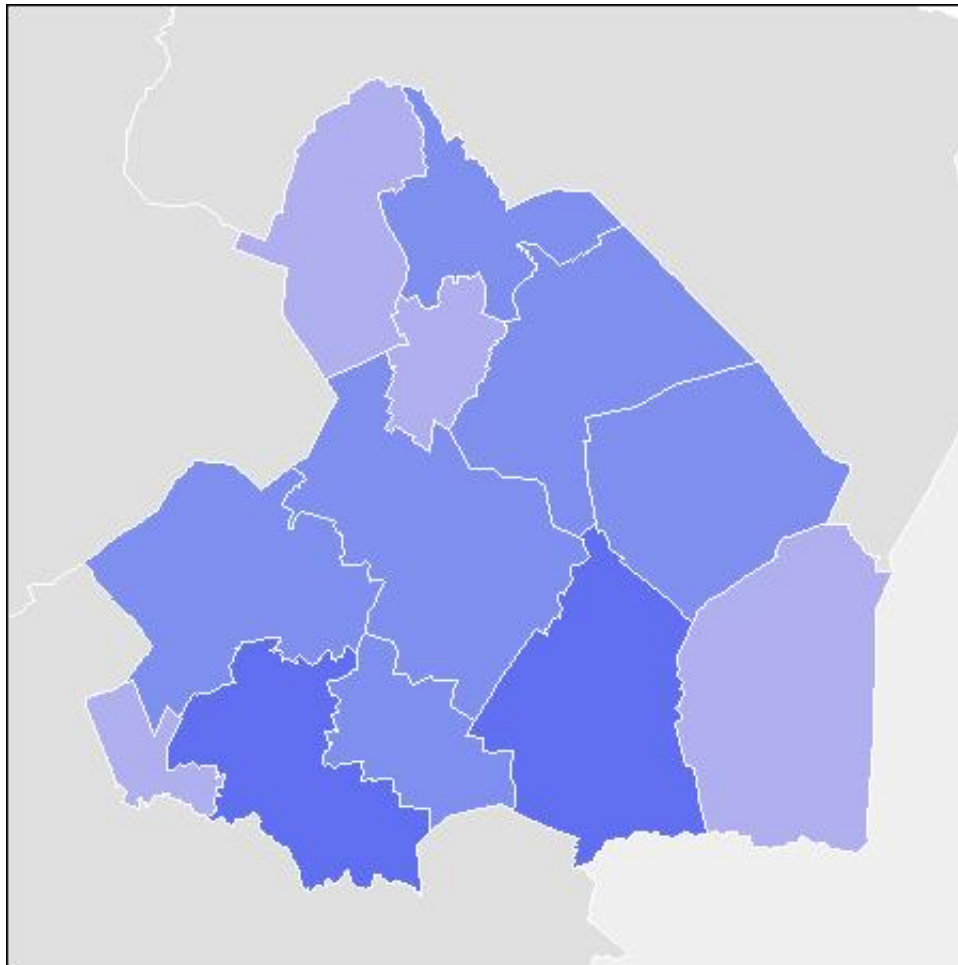

Gemeenteraad 2006 Provincie Drenthe

Stemmen VVD
in procenten

- 35% - 42%
- 28% - 35%
- 21% - 28%
- 14% - 21%
- 7% - 14%
- 0% - 7%
- Herindelaars (39)