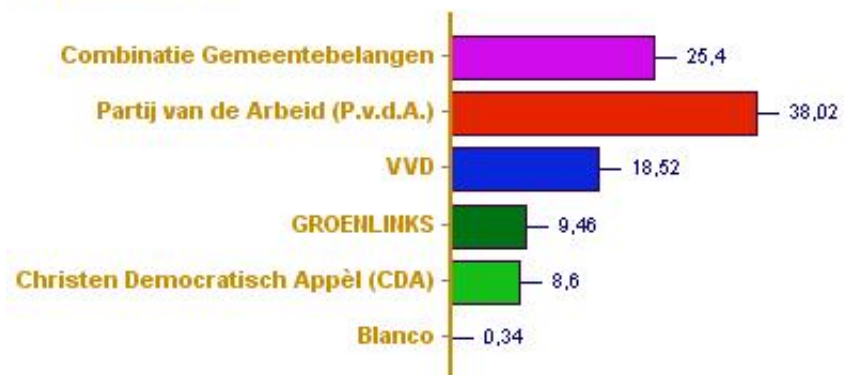

Gemeenteraad 2006 Gemeente Aa en Hunze

Percentage van het aantal uitgebrachte stemmen
Opkomst: 67,09%

Gemeenteraad 2006 Gemeente Aa en Hunze

	<u>Aantal</u>	<u>Percentage</u>	<u>Zetels</u>
Combinatie	3.375	25,40	5
Gemeentebelangen			
Partij van de Arbeid (P.v.d.A.)	5.052	38,02	9
VVD	2.461	18,52	4
GROENLINKS	1.257	9,46	2
Christen Democratisch Appèl (CDA)	1.143	8,60	1
Geldige stemmen	13.288	-	
Blanco	46	0,34	
Aantal kiesgerechtigden:	19.875	-	
Opkomst	13.334	67,09	